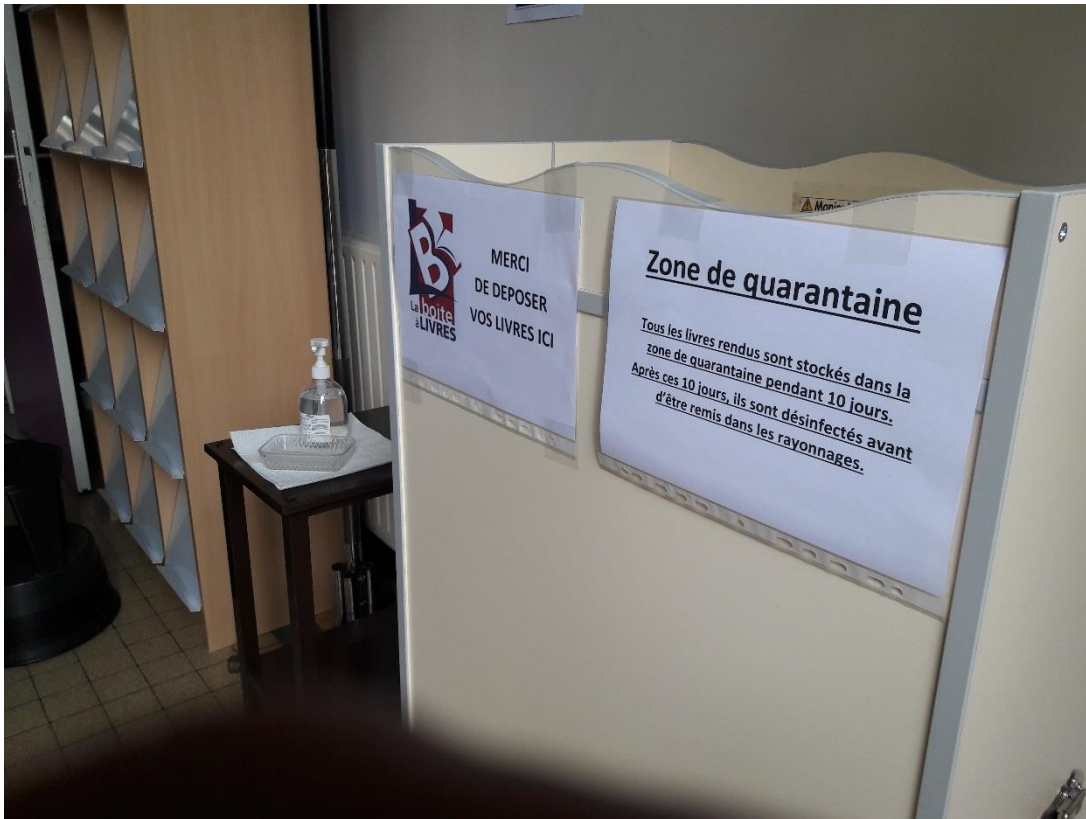

ESPACE ASC LE MANS ATELIERS

[File attente matérialisée et Entrée Extérieure Espace ASC Le Mans Ateliers](#)

Une fois la porte franchie, boîte à livres pour déposer les livres rendus et lavage de mains (si beau temps boîte à l'extérieur)

Je ne touche pas les livres, je regarde et je demande

Bureaux accueil : 1 pour accueil bibliothèque, 1 pour accueil ASC protégés par pléxiglass
Je n'ai plus de chaises et je ne peux plus rien déposer.

La porte intérieure de l'Espace ASC ne me permet plus de passer directement au restaurant.

Communication Espace ASC à l'intérieur du Restaurant

Porte permettant de passer du restaurant Ateliers à l'Espace ASC Atelier interdite

Coin isolé côté restaurant pour désinfection des livres.