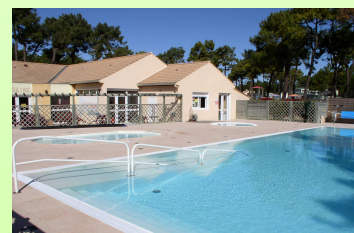

Le Grand Corseau

La Barre de Monts - Vendée

6 - 8 places

*Mobilhomes, propriété du C.E.R.
Offre exclusive destinée aux cheminots et ayant-droits*

4 - 6 places

Tarifs 2012

Locations mobilhomes

Haute saison du 07/07/12 au 25/08/12